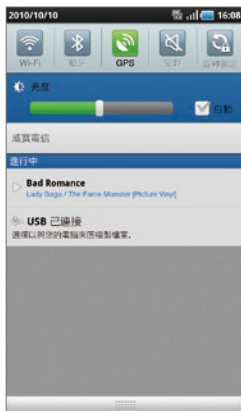

## 擁抱音樂

關於熱愛音樂這件事，GALAXY Tab提供了人性化的播放介面，完整的管理平台，讓你輕鬆擁抱音樂分子！

1 進入播放介面後，會秀出多元化的設定按鈕。

2 開啟「音樂」功能後，可以看見上方具備全部/播放清單/相簿/演出者/類型等項目。以相簿為例，點選後會快速跳出該張專輯的歌曲列表。

3 其中，播放清單的呈現方式非常友善，預設有我的最愛、最常播放和最近播放和最近加入，透過Menu鍵則可新增播放清單。演出者的呈現和播放清單一樣，點選左邊的歌手，右邊會列出各張專輯的歌曲。